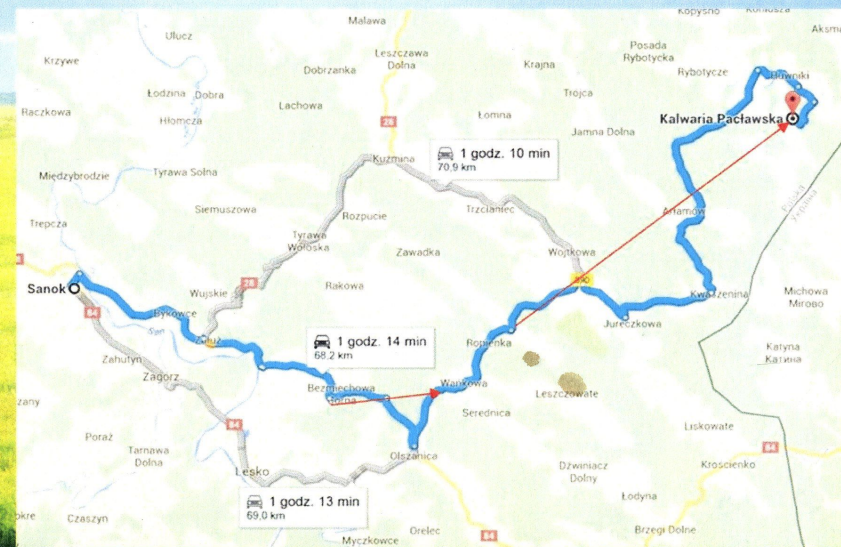

Pieszna Pielgrzymka

Sanok - Kalwaria Pałacowska

11 - 15 sierpnia 2015

**Rozpoczęcie pielgrzymki
Mszą Świętą, we wtorek o godz. 6.20.**

**Bagaże przynosimy
w poniedziałek 10 sierpnia na godz. 10.00,
oraz w dzień wyjścia pielgrzymki przed Mszą
Świętą, pod garaże plebanii.**