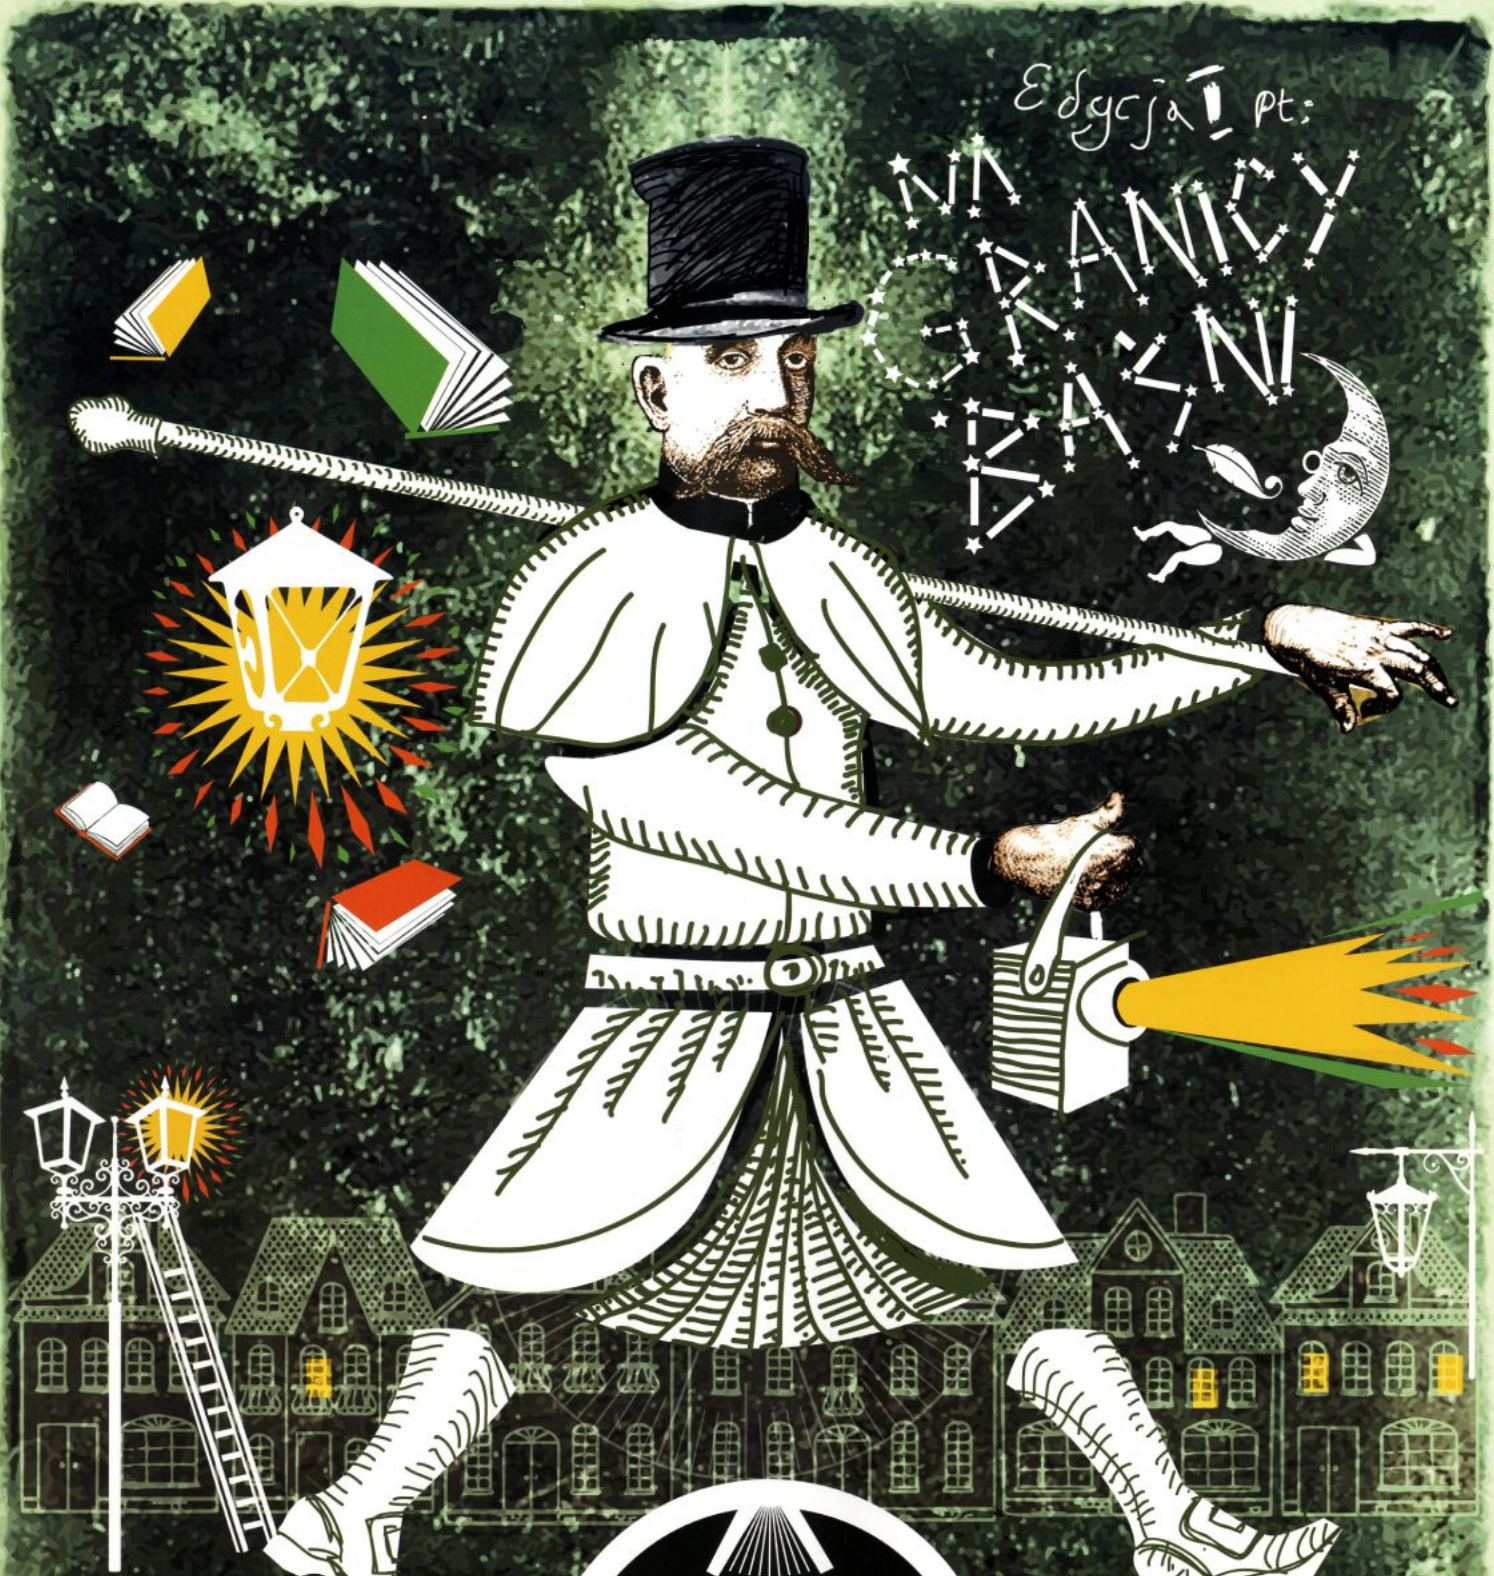

Edycja pt:

SŁUCHOWISKA RADIOWE
CZYTANIA DZIENNE I NOCNE
SPEKTAKLE
KONCERTY
WYSTAWY
WARSZTATY

część LETNIA 23-26 CZERWCA
2016
część JESIENNA 28-30 PAŹDZIERNIKA

DESIGN Manufaktura