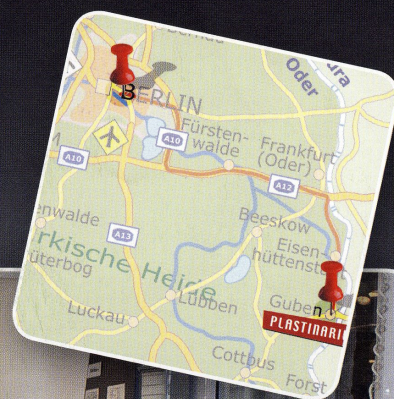

POZNAJ ANATOMIĘ na wyciągnięcie ręki

W **PLASTINARIUM**

w Guben

GODZINY OTWARCIA

od piątku do niedzieli, 10.00 – 18.00 (wstęp do godz. 16.00)

Tel.: +49 3561-54 74 382

Uferstraße 26, 03172 Guben

www.PLASTINARIUM.de